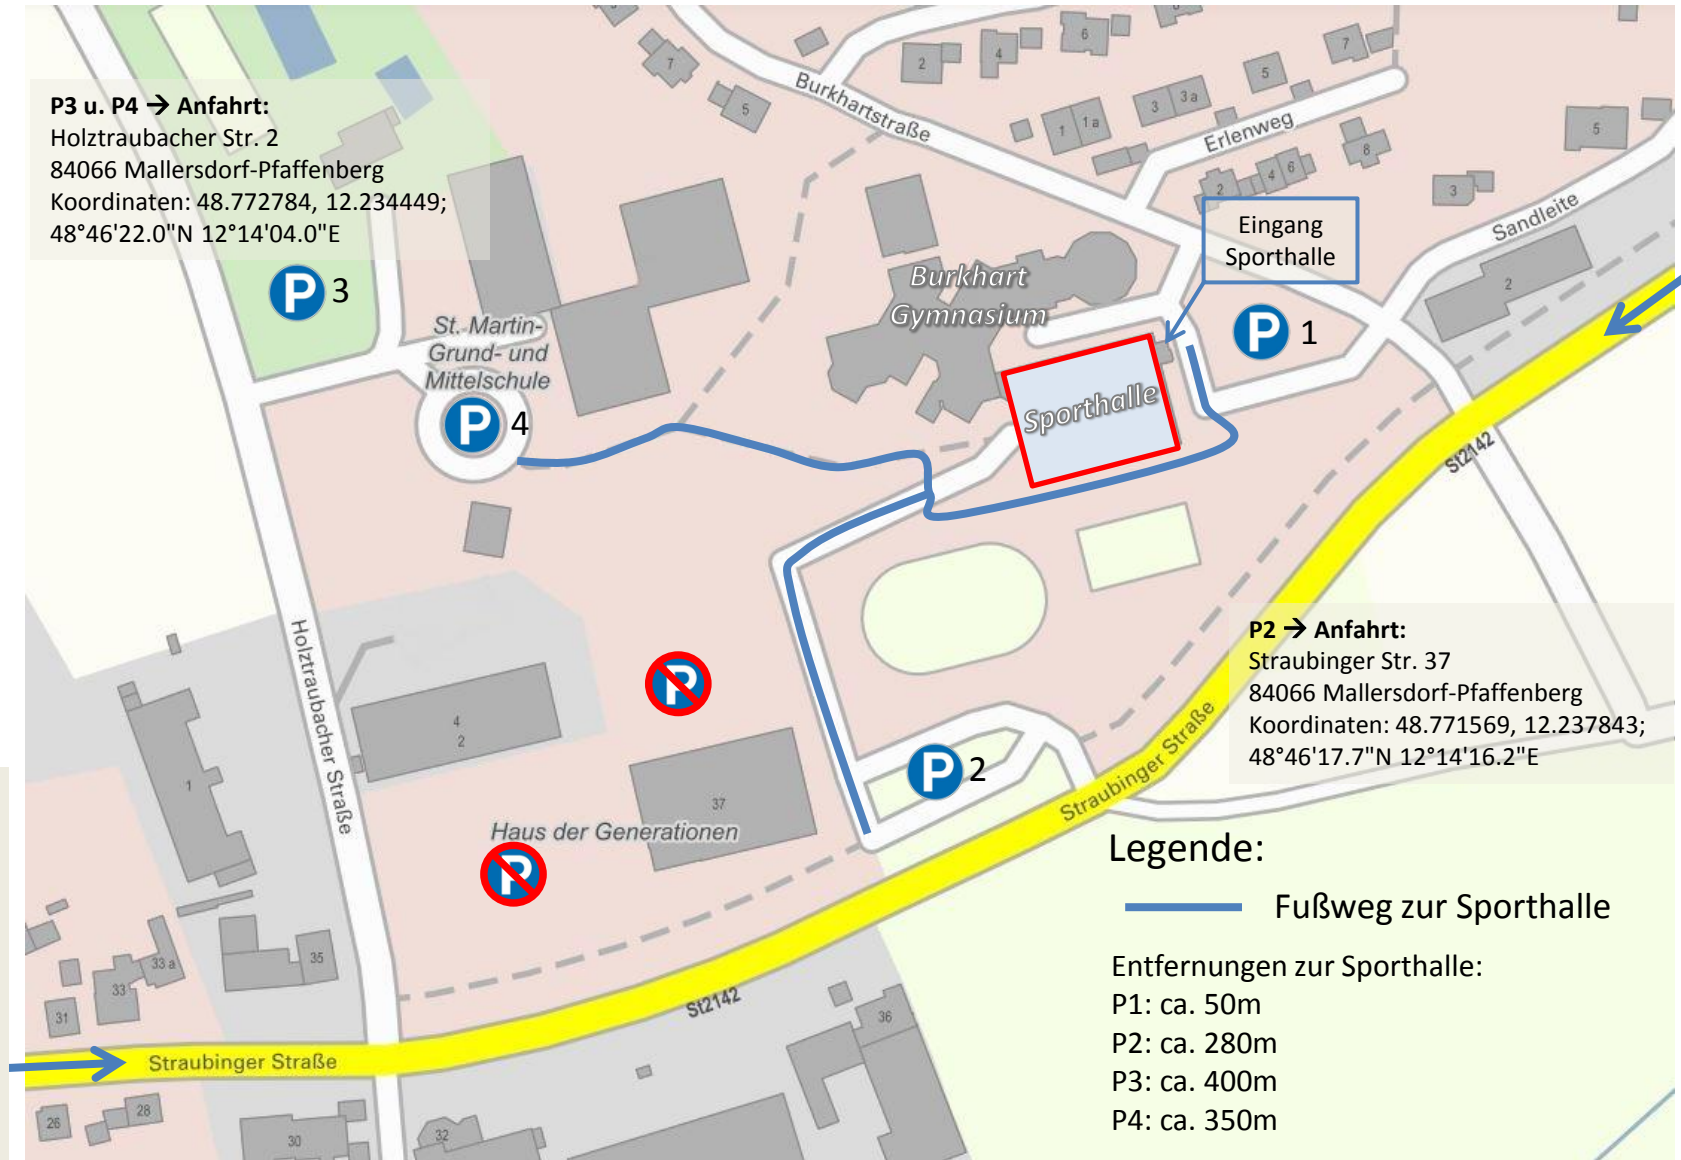

Hinweis: Parken – Bayerische Meisterschaft Tatami, 14.04.2018 in Mallersdorf

Sporthalle Burkhardt Gymnasium, Burkhardtstraße 3, 84066 Mallersdorf-Pfaffenberg

P3 u. P4 → Anfahrt:
Holztraubacher Str. 2
84066 Mallersdorf-Pfaffenberg
Koordinaten: 48.772784, 12.234449;
48°46'22.0"N 12°14'04.0"E

P2 → Anfahrt:
Straubinger Str. 37
84066 Mallersdorf-Pfaffenberg
Koordinaten: 48.771569, 12.237843;
48°46'17.7"N 12°14'16.2"E

Legende:

— Fußweg zur Sporthalle

Entfernungen zur Sporthalle:

P1: ca. 50m

P2: ca. 280m

P3: ca. 400m

P4: ca. 350m

von Regensburg/Landshut
kommend

von Straubing
kommend